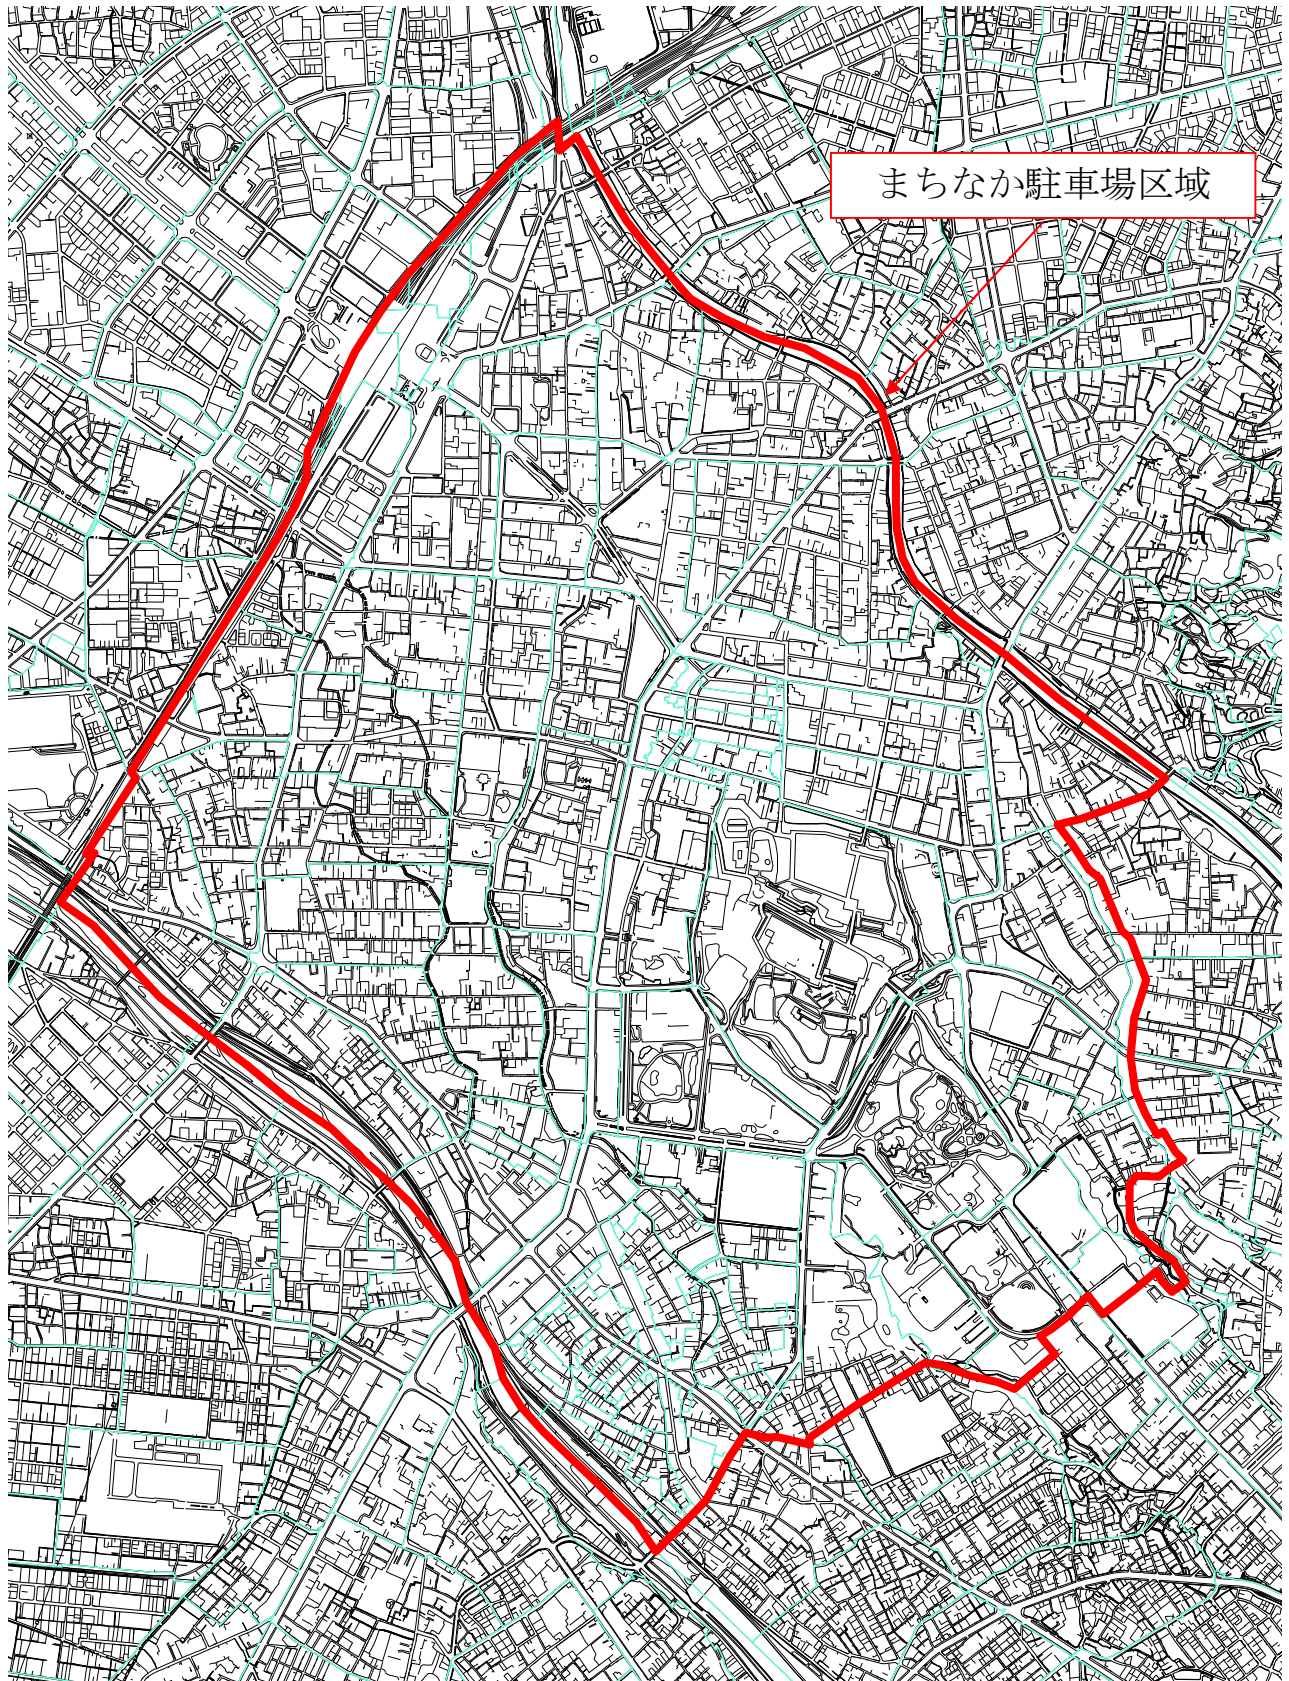

## まちなか駐車場区域

金沢市における駐車場の適正な配置に関する条例第7条第1項の規定にもとづき、下図に示す範囲を「まちなか駐車場区域」として指定する。

【区域面積】 まちなか駐車場区域 A = 479 ha

まちなか駐車場区域 町丁一覧表 (参考)

| 町 丁 名     |          |                        |
|-----------|----------|------------------------|
| 広坂 1 丁目   | 武蔵町      | 尾張町 1 丁目               |
| 広坂 2 丁目   | 下堤町      | 尾張町 2 丁目               |
| 上柿木畠      | 博労町      | 彦三町 1 丁目               |
| 下柿木畠      | 青草町      | 彦三町 2 丁目               |
| 竪町        | 上近江町     | 安江町                    |
| 里見町       | 下近江町     | 本町 1 丁目                |
| 油車        | 十間町      | 本町 2 丁目                |
| 茨木町       | 下松原町     | 堀川町                    |
| 下本多町 5 番丁 | 西町 3 番丁  | 此花町                    |
| 下本多町 6 番丁 | 西町 4 番丁  | 笠市町                    |
| 鱗町        | 西町藪ノ内通   | 瓢箪町                    |
| 新竪町 3 丁目  | 尾山町      | 木の新保 7 番丁              |
| 枝町        | 川岸町      | 玉井町                    |
| 中川除町      | 柿木畠      | 丸の内                    |
| 杉浦町       | 木倉町      | 大手町                    |
| 水溜町       | 長町 1 丁目  | 橋場町                    |
| 池田町 1 番丁  | 長町 2 丁目  | 兼六元町                   |
| 池田町 2 番丁  | 長町 3 丁目  | 小将町                    |
| 池田町 3 番丁  | 中央通町     | 兼六町                    |
| 池田町 4 番丁  | 長土堀 1 丁目 | 並木町                    |
| 池田町立丁     | 長土堀 2 丁目 | 出羽町                    |
| 十三間町      | 長土堀 3 丁目 | 下石引町                   |
| 十三間町中丁    | 三社町      | 本多町 3 丁目               |
| 大工町       | 昭和町      | 材木町 (1～3番)             |
| 片町 1 丁目   | 芳斉 1 丁目  | 横山町 (1番)               |
| 片町 2 丁目   | 芳斉 2 丁目  | 東兼六町 (1, 2, 5～12番)     |
| 香林坊 1 丁目  | 玉川町      | 扇町 (1～3番)              |
| 香林坊 2 丁目  | 六枚町      | 石引 4 丁目 (1, 2, 16～18番) |
| 高岡町       | 主計町      | 飛梅町 (1, 2番)            |
| 袋町        | 南町       | 下新町                    |
| 上堤町       |          |                        |