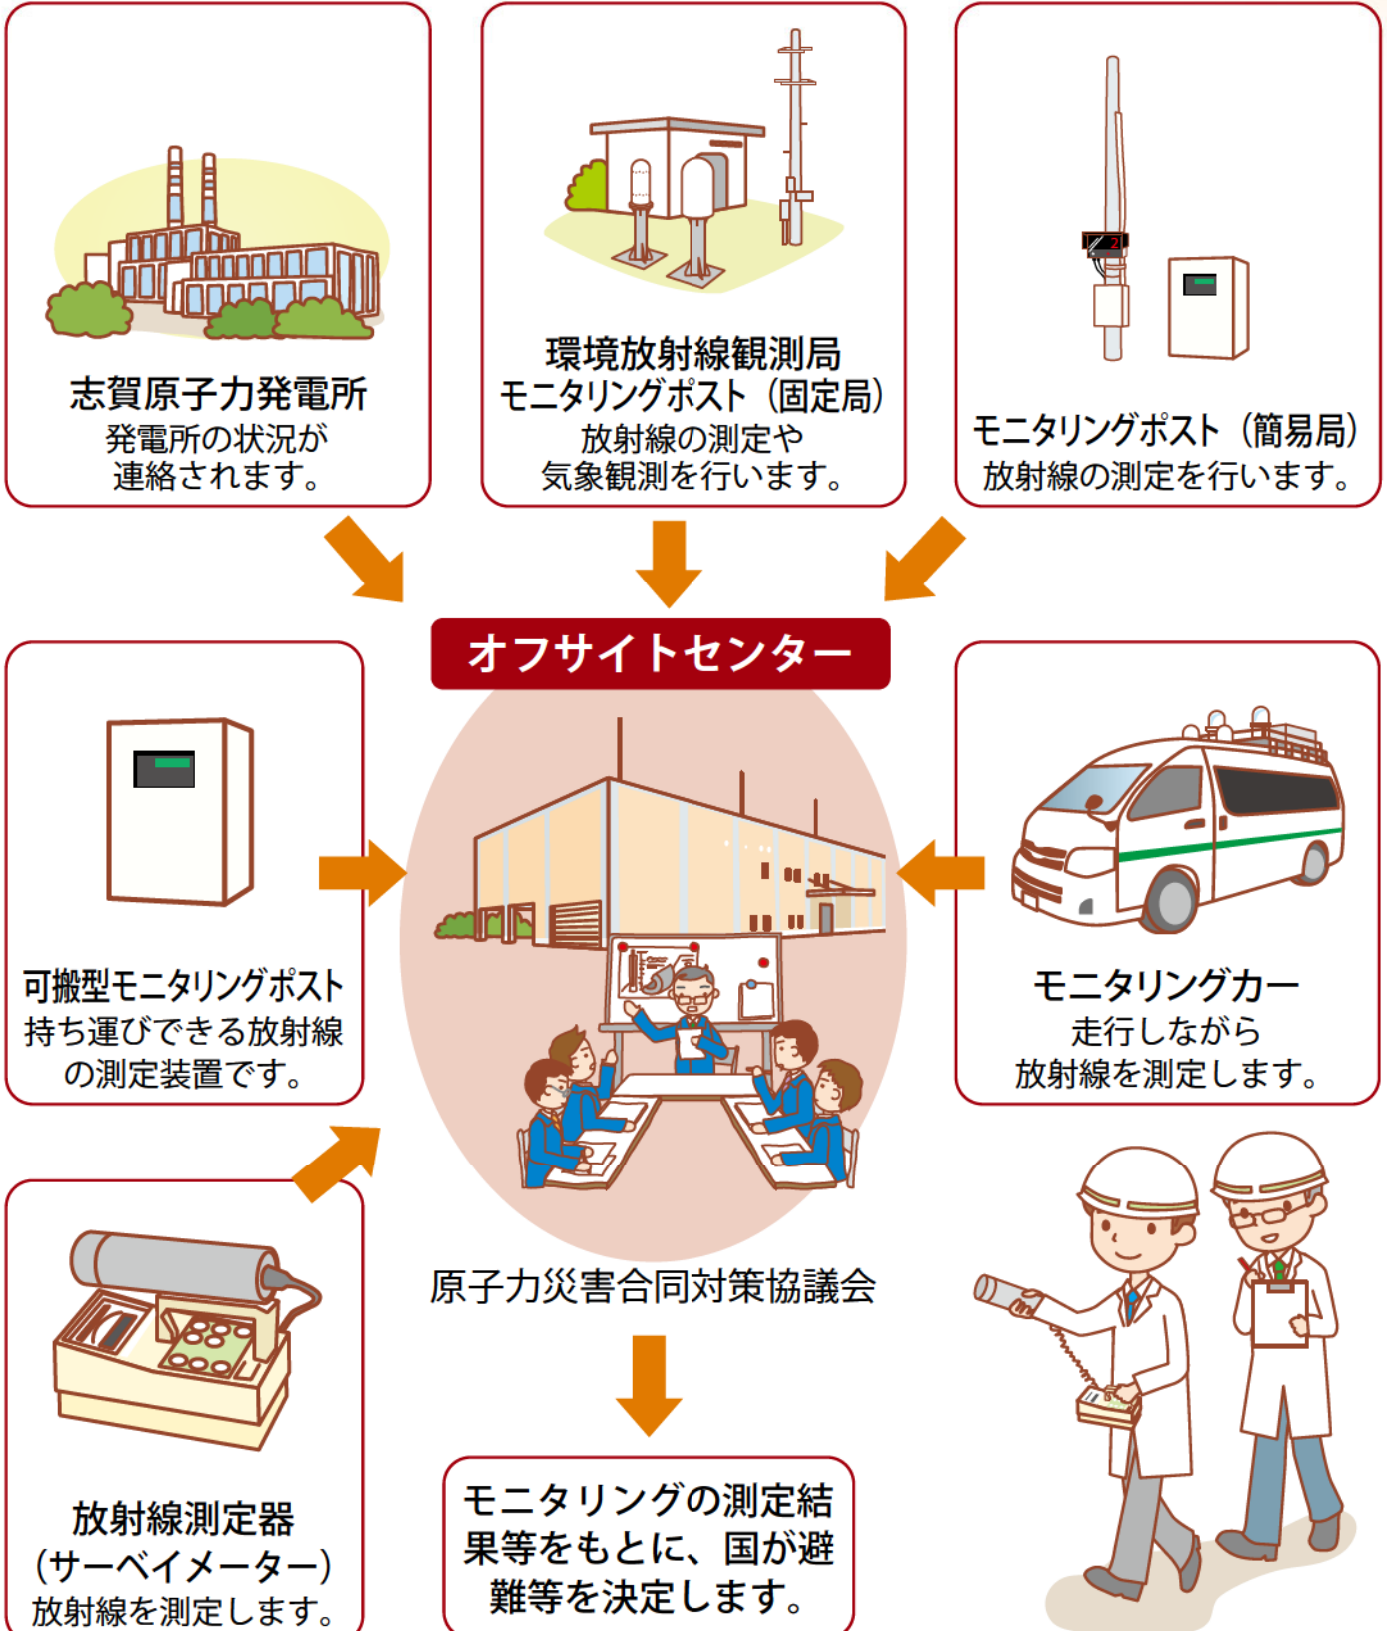

緊急時環境放射線モニタリングについて

原子力災害時には、モニタリングポスト以外に可搬型モニタリングポストやモニタリングカー、サーベイメーターなどを用いて緊急時環境放射線モニタリングを実施します。

測定結果等の情報をもとに避難等の対応を決定します。