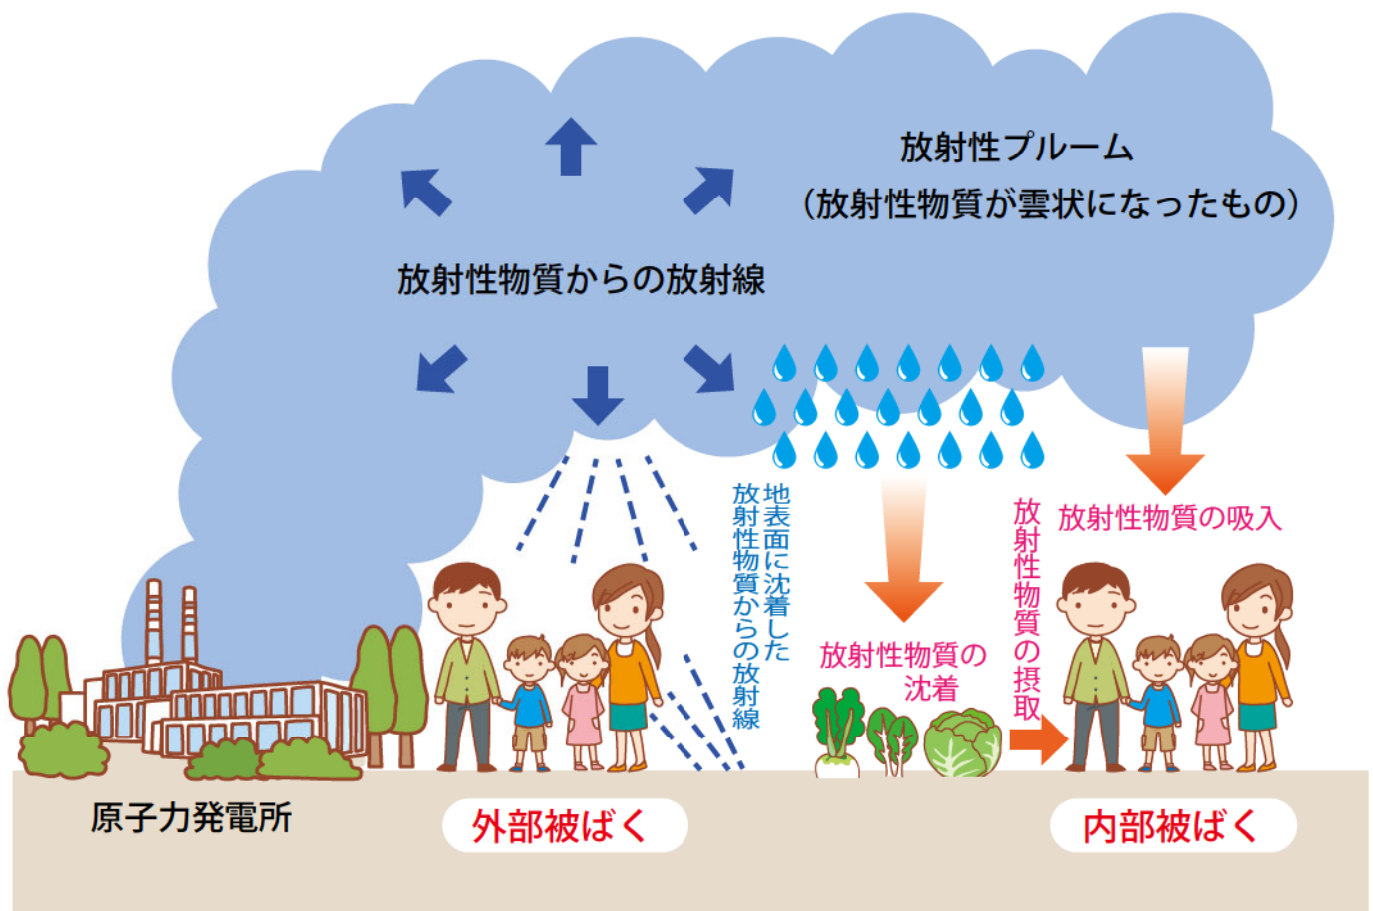

県では、こうした国の指針等の改定の内容を盛り込んで、原子力防災計画を見直すとともに、30km圏内の住民の町内会単位の具体的な避難先などを盛り込んだ石川県避難計画要綱を策定いたしました。

この冊子は、原子力災害の特殊性や災害発生時に住民がとるべき行動とその際の留意点などについて、わかりやすくまとめたものです。

この冊子をお読みいただき、原子力防災についてご理解を深めていただければ幸いです。

目次

I 放射線の基礎知識

III 原子力防災対策

1. 石川県原子力防災計画について…………… 14
2. 原子力災害対策重点区域について…………… 14
3. 環境放射線モニタリングについて…………… 18
4. 石川県避難計画要綱について…………… 20

1. 原子力災害の特殊性

原子力災害とは原子力発電所の事故により、大量の放射性物質が放出され、発電所周辺地域の住民の方々などに健康への被害や、そこに住めなくなるなどの被害を与えるような災害のことをいいます。

原子力災害は、地震、風水害、火災などの他の災害と違い、放射線を五感に感じることができないため、放射線の強さ、放射性物質の拡散、汚染の有無などがわからず、どのように行動すればよいのかを自分で判断することが難しい災害です。

原子力災害が起こった際には、国、県、市町等からの指示や正確な情報に基づき、冷静・沈着・確実に行動する必要があります。

※放射線、放射性物質、放射能については次ページをご参照ください。

体の外部にある放射性物質から放出される放射線を受けることを**外部被ばく**とといいます。
人が呼吸や食べ物等から放射性物質を体内に取り込むことによって、体の内部から放射線を受けることを**内部被ばく**とといいます。