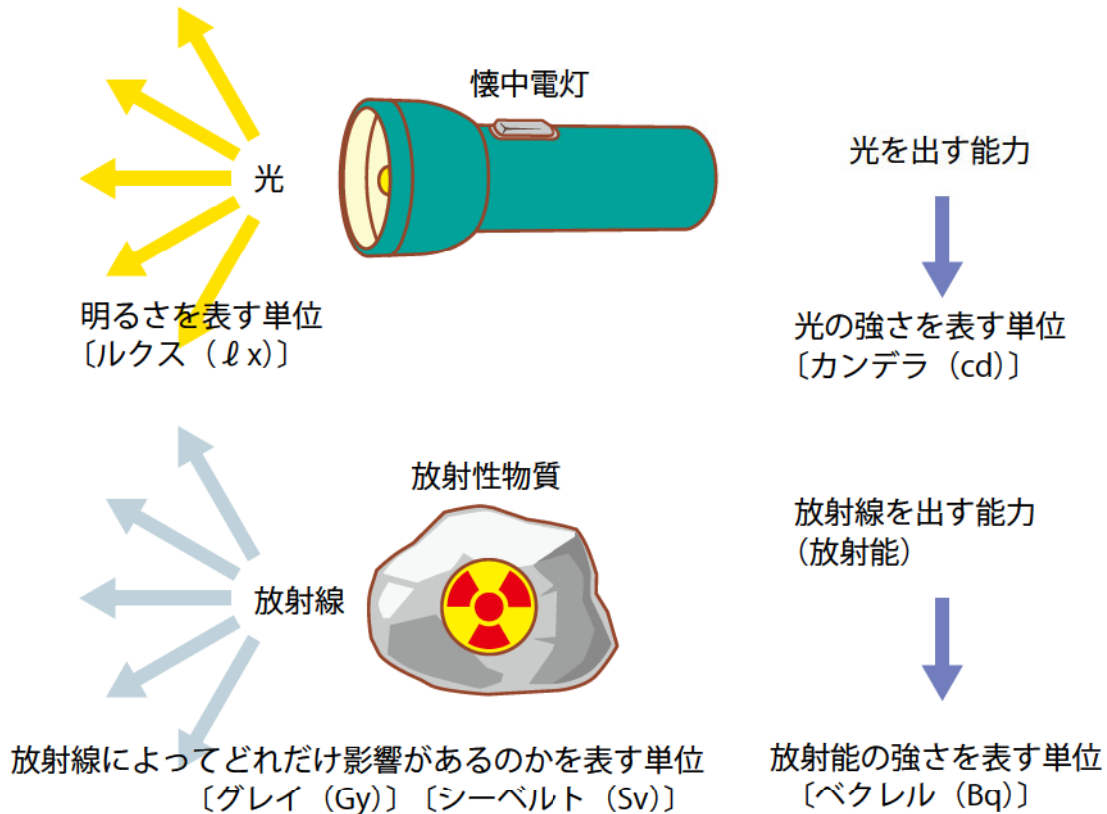

県では、こうした国の指針等の改定の内容を盛り込んで、原子力防災計画を見直すとともに、30km圏内の住民の町内会単位の具体的な避難先などを盛り込んだ石川県避難計画要綱を策定いたしました。

この冊子は、原子力災害の特殊性や災害発生時に住民がとるべき行動とその際の留意点などについて、わかりやすくまとめたものです。

この冊子をお読みいただき、原子力防災についてご理解を深めていただければ幸いです。

目次

I 放射線の基礎知識

III 原子力防災対策

1. 石川県原子力防災計画について…………… 14
2. 原子力災害対策重点区域について…………… 14
3. 環境放射線モニタリングについて…………… 18
4. 石川県避難計画要綱について…………… 20

1. 原子力災害の特殊性

原子力災害とは原子力発電所の事故により、大量の放射性物質が放出され、発電所周辺地域の住民の方々などに健康への被害や、そこに住めなくなるなどの被害を与えるような災害のことをいいます。

原子力災害は、地震、風水害、火災などの他の災害と違い、放射線を五感に感じることができないため、放射線の強さ、放射性物質の拡散、汚染の有無などがわからず、どのように行動すればよいのかを自分で判断することが難しい災害です。

原子力災害が起こった際には、国、県、市町等からの指示や正確な情報に基づき、冷静・沈着・確実に行動する必要があります。

※放射線、放射性物質、放射能については次ページをご参照ください。

体の外部にある放射性物質から放出される放射線を受けることを**外部被ばく**とといいます。
人が呼吸や食べ物等から放射性物質を体内に取り込むことによって、体の内部から放射線を受けることを**内部被ばく**とといいます。

2. 放射線・放射性物質・放射能を知ろう

「放射線」とは、高速の粒子や電磁波の一種でアルファ（ α ）線、ベータ（ β ）線、ガンマ（ γ ）線、エックス（X）線などの種類があります。

放射線を出す物質そのものを「放射性物質」、その放射性物質がどのくらい放射線を出す能力を持っているかを「放射能」といいます。

懐中電灯に例えると

「懐中電灯」そのものが「放射性物質」に、懐中電灯から出る「光線」が「放射線」に、そして懐中電灯がどれだけ光線を出す能力があるのかが「放射能」ということになります。