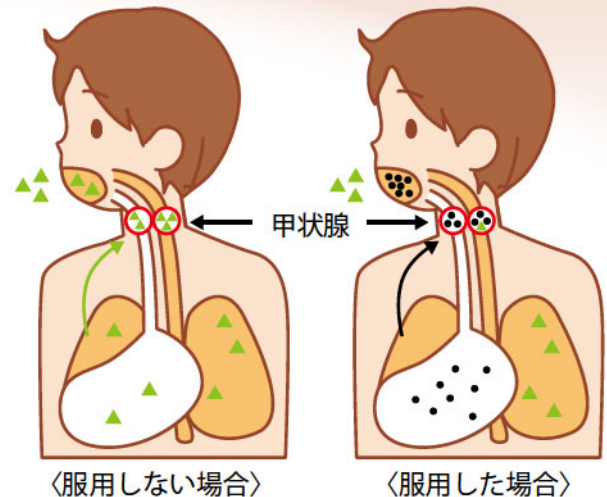

**初期被ばく医療…避難路沿いのスクリーニングポイントや救護所、初期被ばく医療機関
(県内の国公立、公的病院 (22 病院)) などで行う被ばく医療**

- スクリーニング (測定器を用いて体に放射性物質が付いていないかを調べる)
- 問診 (外部被ばくや汚染、内部被ばくの有無を聞き取りから調べる)
- 一次除染 (拭き取りなどの簡易な除染)
- 二次除染 (シャワーテントによる除染など)
- 初期被ばく医療機関における応急処置や簡易な除染

二次被ばく医療機関で対応できない場合には、三次被ばく医療機関へ搬送します。

**三次被ばく医療…三次被ばく医療機関での検査や治療
(広島大学、放射線医学総合研究所)**

- 高線量被ばくや重篤な内部被ばく患者等に対する専門的問診

7. 安定ヨウ素剤とは

なぜ飲むの？

運転中や停止直後の原子力発電所に事故が起ると、放射能を有するヨウ素（放射性ヨウ素）が放出されることがあります。それを吸い込むと、放射性ヨウ素は、喉のところにある甲状腺という器官に取り込まれ（内部被ばく）、将来、「甲状腺がん」などを発症する可能性があります。

この内部被ばくに対しては、安定ヨウ素剤を予防的に服用することで、放射性ヨウ素の甲状腺への取り込みを防ぐことができます。

- 安定ヨウ素剤
- ▲ 放射性ヨウ素

どんなもの？

○丸剤と小児用のゼリー剤があります。

いつどこでどれぐらい飲むの？

- 1回の服用が原則です。
- 5 km圏内
住民に事前に配布することとしています。
避難の指示とあわせて服用が指示されます。
- 30km圏内
公共施設等に備蓄しており、緊急時に配布することとしています。
服用については別途指示があります。
- 服用量 3歳未満…ゼリー剤
3～12歳…丸剤 1錠
13歳以上…丸剤 2錠