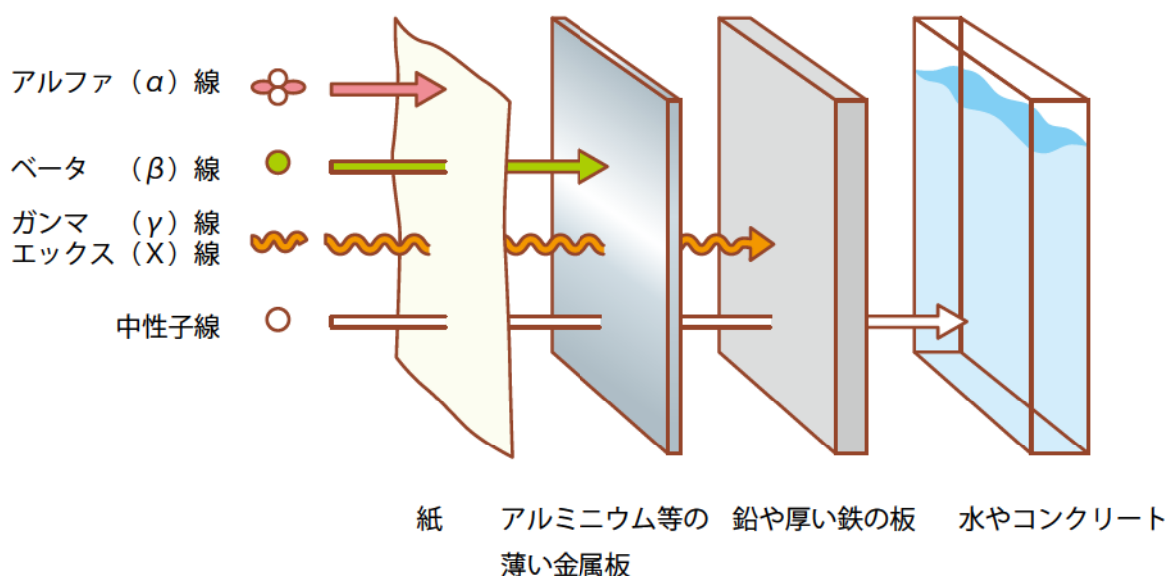

放射線に関する 単位

- グレイ (Gy) ……物質に吸収された放射線のエネルギー量
- シーベルト (Sv) ……人体への影響を考慮して算定した放射線量の単位
- ベクレル (Bq) ……放射能の強さや放射性物質の量を表す単位

※緊急時には 1Gy=1Sv と換算します。

放射線の性質

放射線は種類によって物を通り抜ける力（透過力）が異なり、アルファ線は紙1枚、ベータ線はアルミニウムやプラスチック、ガンマ線は鉛や鉄で止まります。

外部被ばくでは、アルファ線やベータ線は皮膚で止まってしまうため、体内への影響は少なくなります。

しかし、内部被ばくでは、体の内側でアルファ線やベータ線は止まってしまうため、そのエネルギーを体内で全て受け止めてしまうため影響が大きくなります。

ガンマ線などは内部被ばく、外部被ばくともに影響があります。

放射性物質とは

私たちの身のまわりの自然界にはもともと様々な放射性物質が存在しています。

例えば、身体を構成する主要な元素である炭素には放射性物質である炭素14が、植物の肥料として重要なカリウムにはカリウム40が含まれています。温泉にもラドン222、ラジウム226などが含まれている所があります。