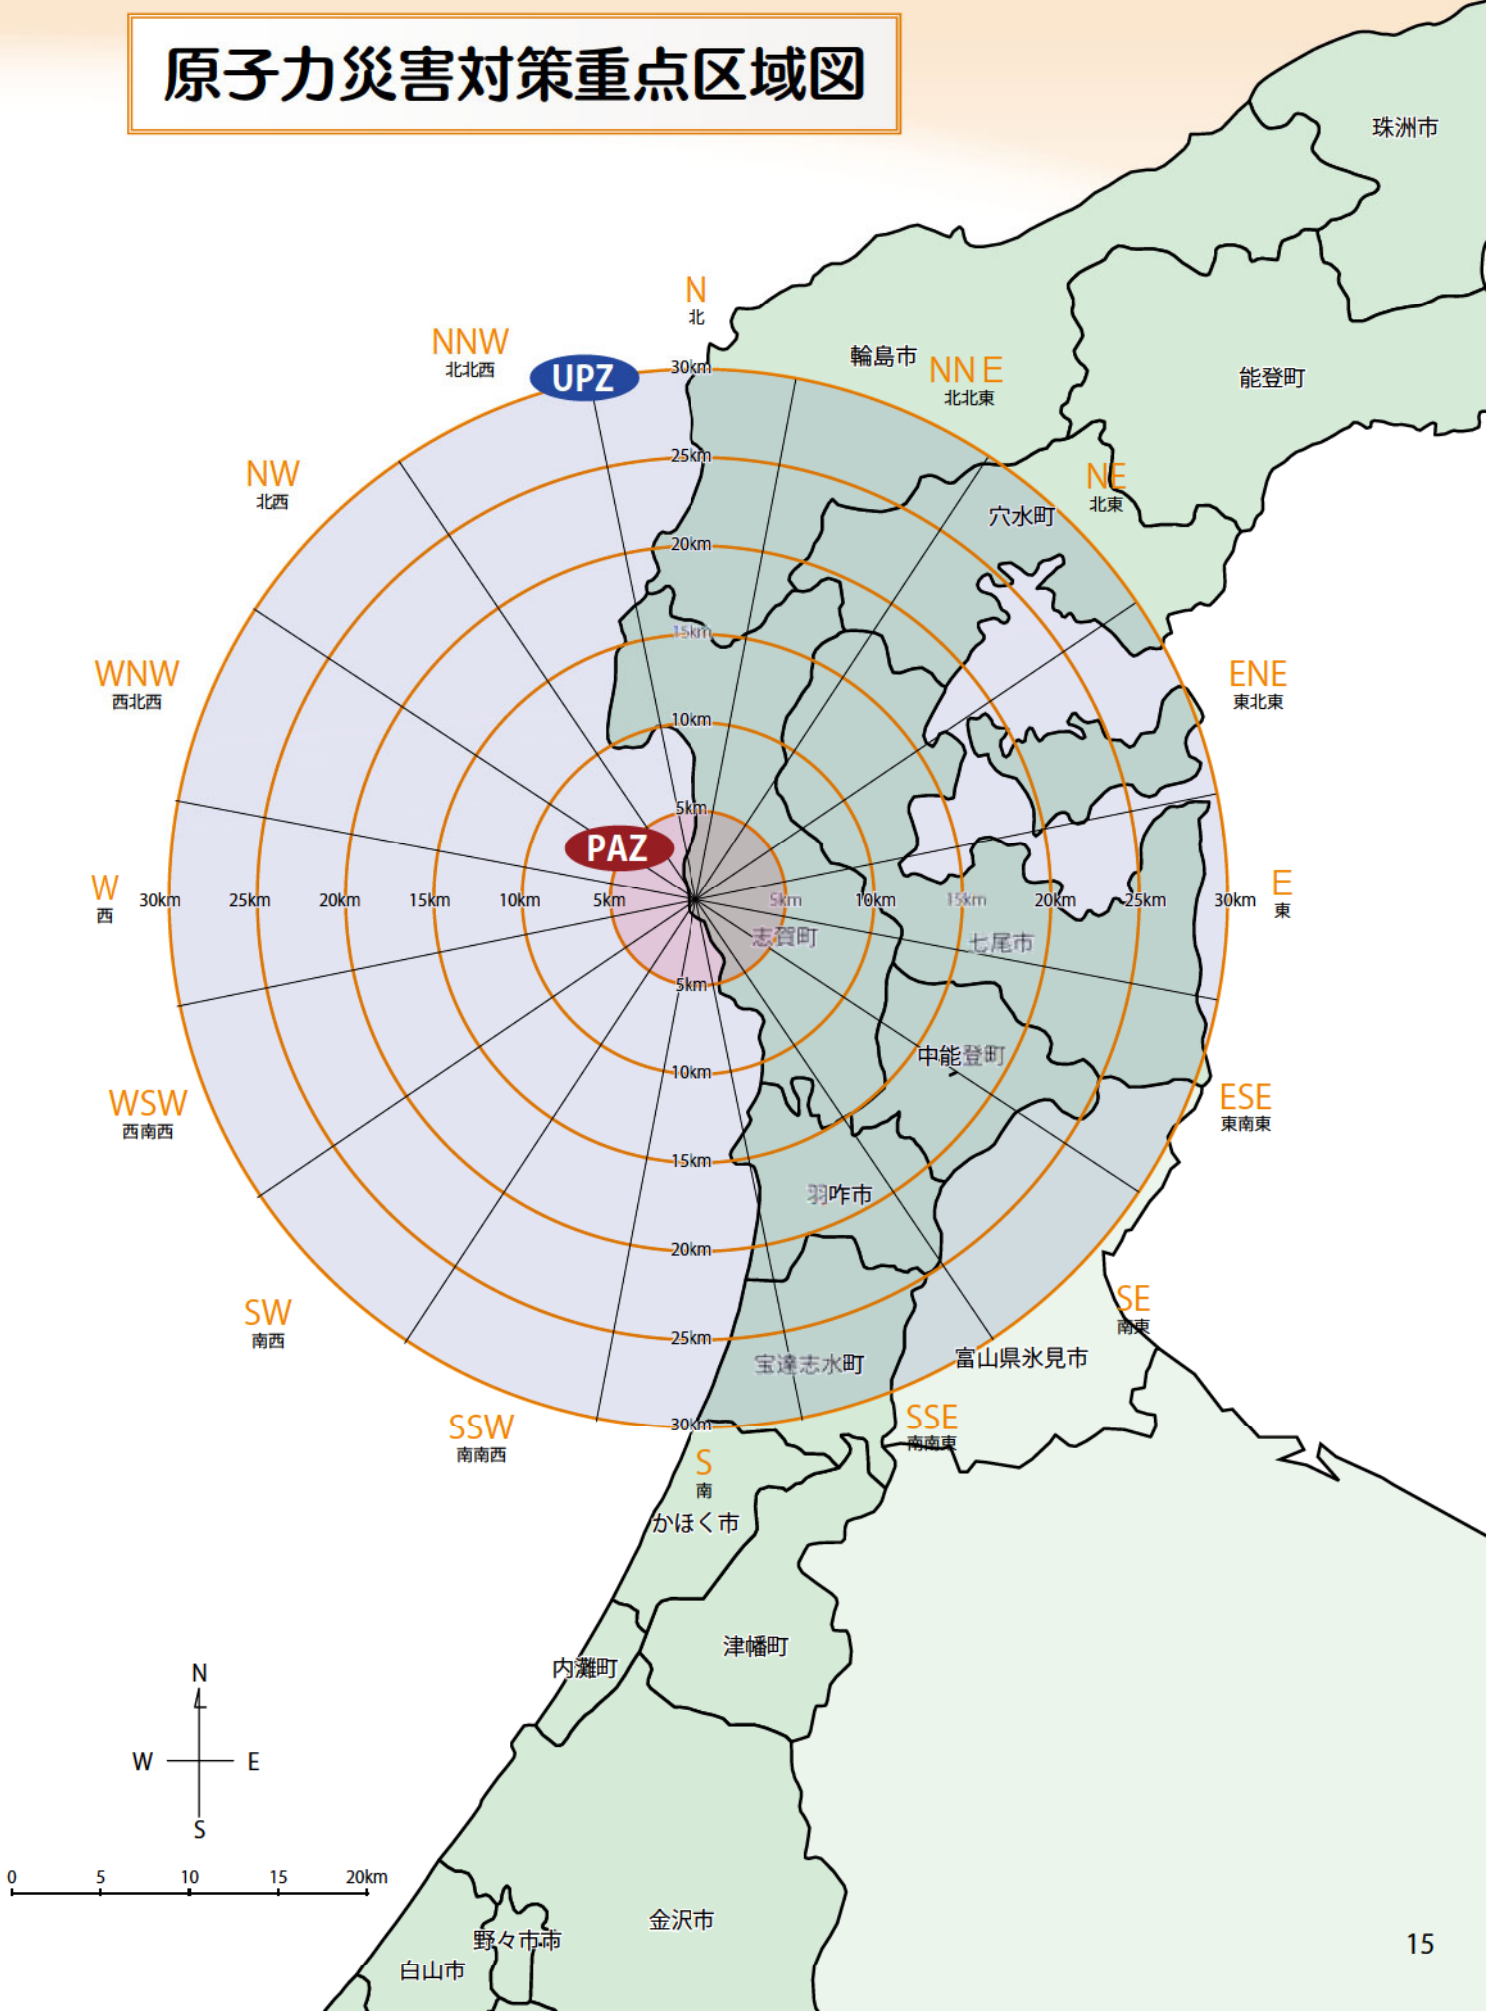

原子力防災のしおり

志賀原子力発電所

石川県

はじめに

平成23年3月11日、福島第一原子力発電所は東北地方太平洋沖地震によって被災し、広範囲に影響を及ぼす原子力災害が発生しました。

福島第一原子力発電所から半径20km圏内が警戒区域として立ち入りが禁止され、その他の地域も避難区域に指定されるなど、これまでの原子力災害の対応を一から見直すものとなり、国では、原子力災害対策特別措置法の改正や原子力災害対策指針の改定などの対策を進めております。

県では、こうした国の指針等の改定の内容を盛り込んで、原子力防災計画を見直すとともに、30km圏内の住民の町内会単位の具体的な避難先などを盛り込んだ石川県避難計画要綱を策定いたしました。

この冊子は、原子力災害の特殊性や災害発生時に住民がとるべき行動とその際の留意点などについて、わかりやすくまとめたものです。

この冊子をお読みいただき、原子力防災についてご理解を深めていただければ幸いです。

目次

I 放射線の基礎知識

- ※ 身の回りの放射線被ばく
- ・肺のX線集団検査：50マイクロシーベルト（1回）
 - ・CT検査：6,900マイクロシーベルト（1回）
 - ・1人あたりの自然放射線：2,100マイクロシーベルト（年間、日本平均）

原子力災害対策重点区域図

原子力災害対策重点区域

PAZ	
志賀町	
地区	町名
上熊野地区	五里峠、大笹、牛ヶ首、田原、米町、松木、小室、直海別所、直海中村、直海大釜、直海住宅、直海高位、長田、若葉台、釈迦堂
堀松地区	矢蔵谷、志賀の郷、猪ノ谷
志加浦地区	赤住、百浦、小浦、大津、上野、安部屋営団、町、安部屋、赤住、ロイヤルシティ、志賀の郷住宅、はまなす園、赤住（電力住宅）
福浦地区	福浦港
富来地区	富来牛下
熊野地区	中山、三明、中畠、豊後名、荒屋、谷神、六実