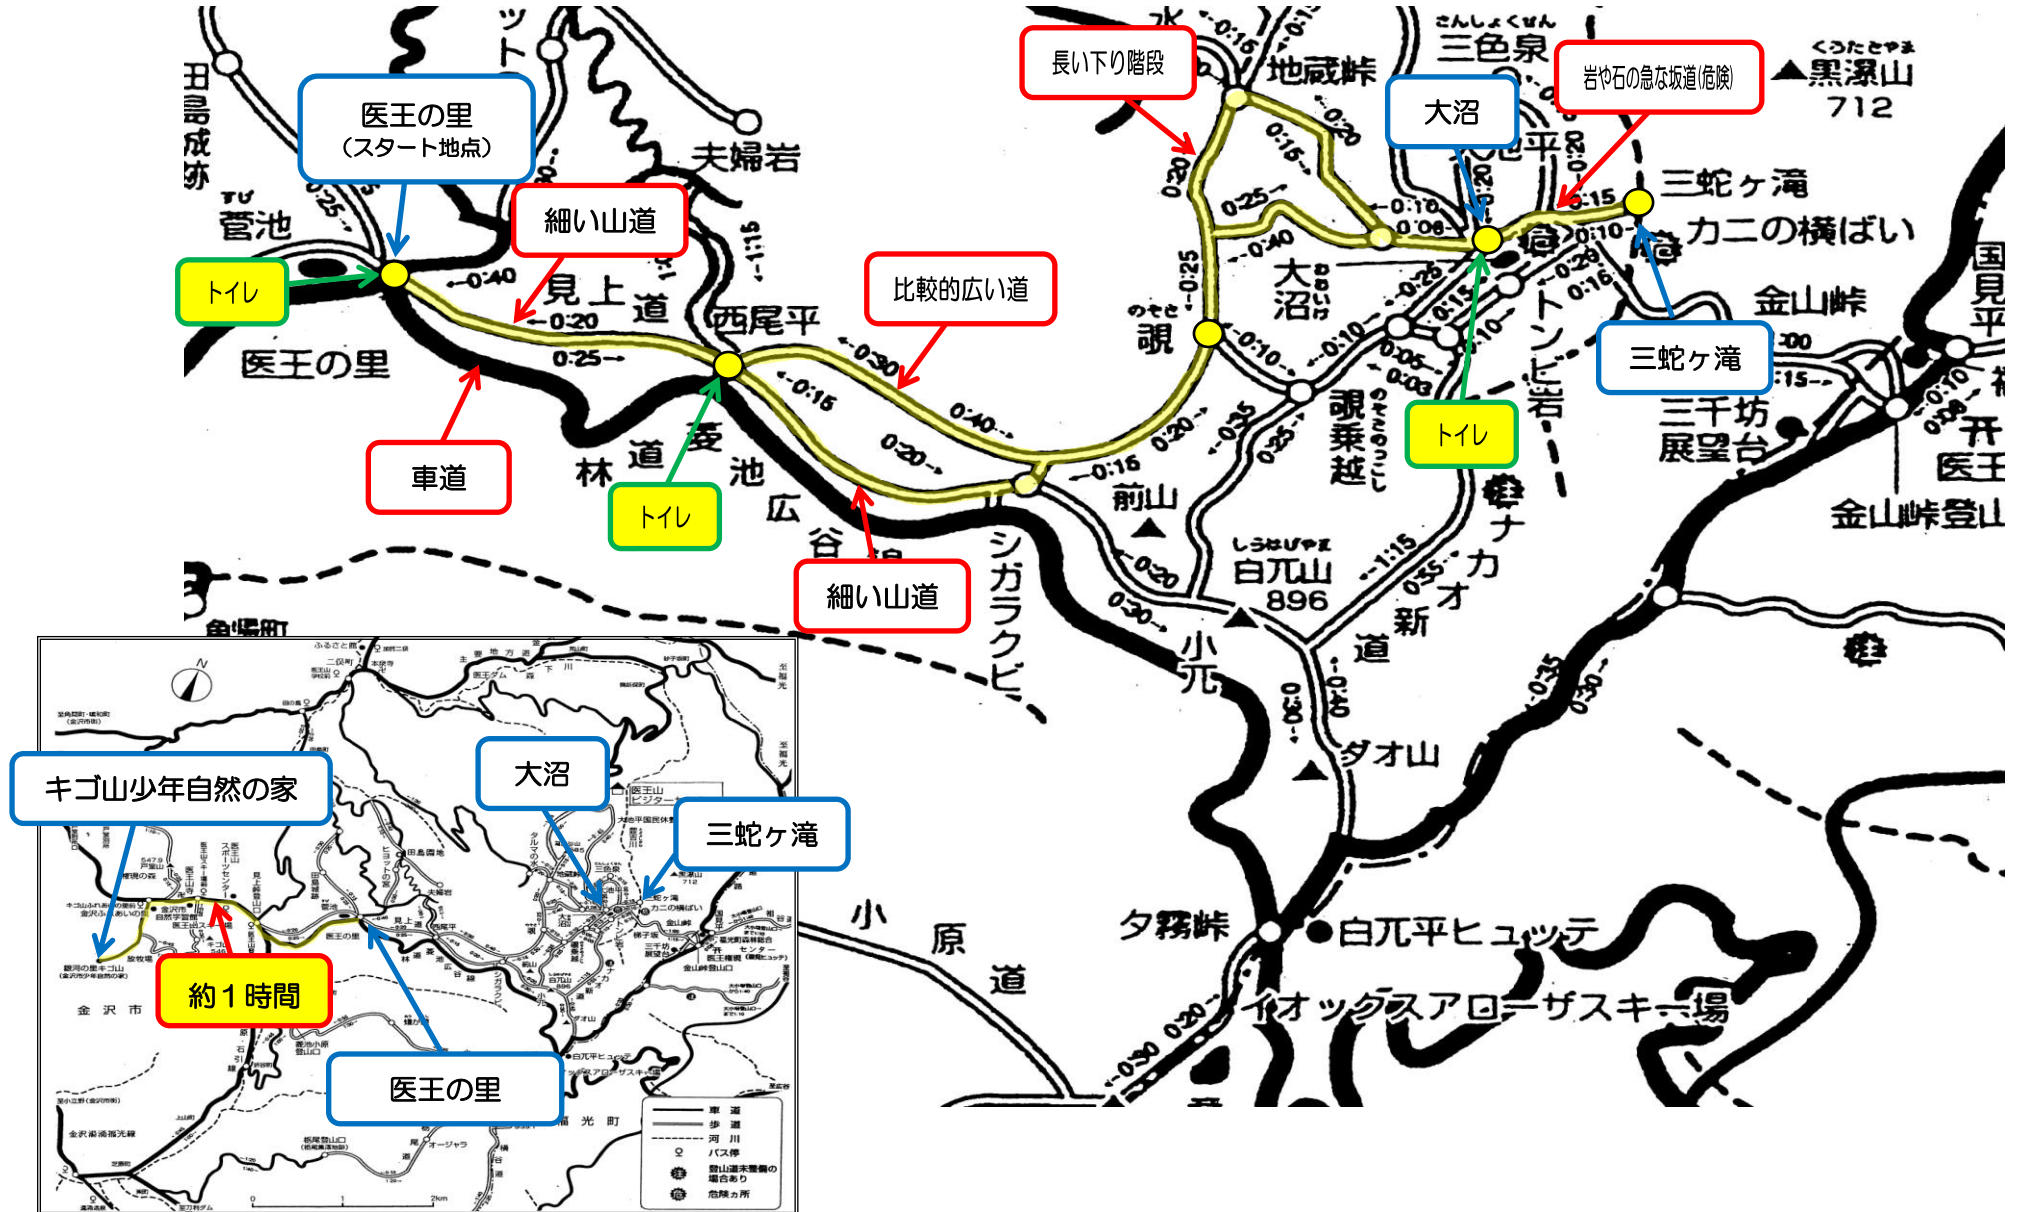

医王山登山コース (大沼・三蛇ヶ滝)

- ・ 地図内の数字は所要時間 (例 0:20...20分)
- ・ ● は休憩地点

医王山登山コース (白兀・夕霧峠)

- ・地図内の数字は所要時間 (例 0:20…20分)
- ・● は休憩地点