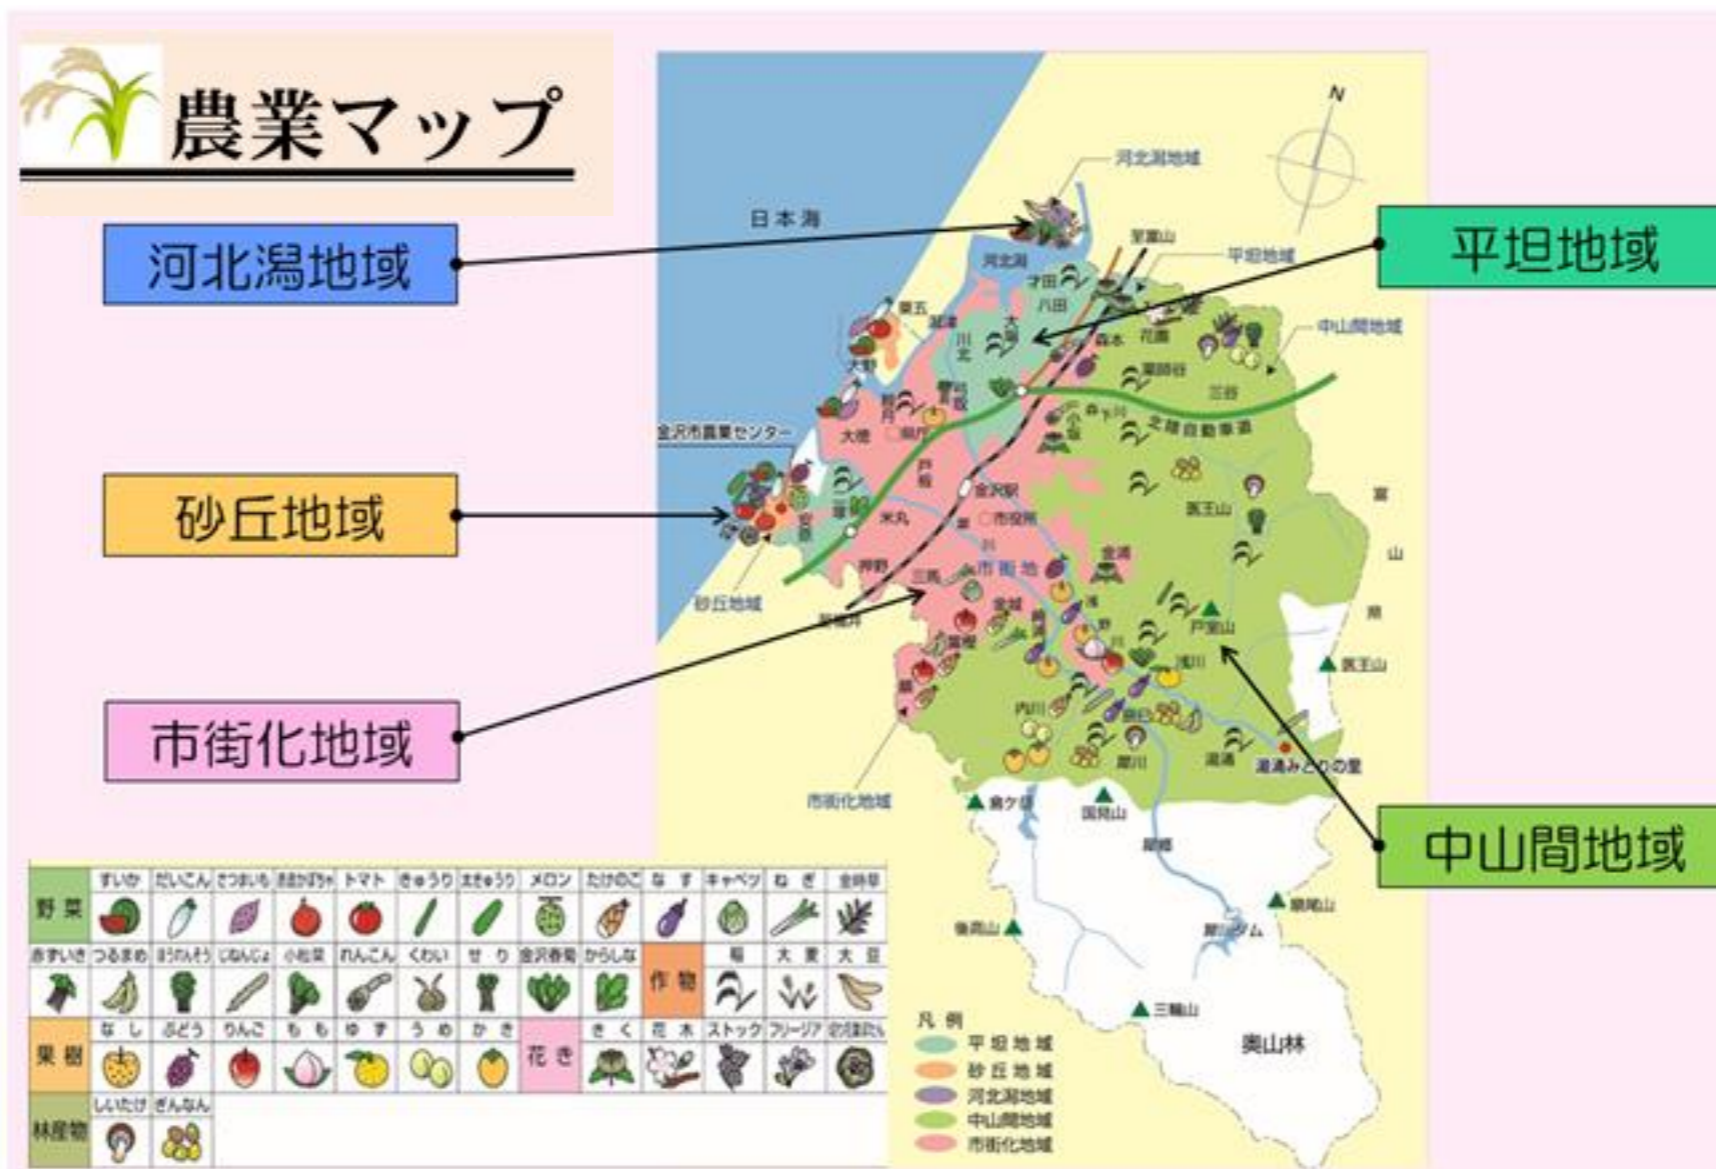

○金沢市の農業の現状

農地面積の推移

※平成22年以降は畑に樹園地及び牧草地を含んだデータとなっている。

農家数と農業就業人口

農業就業人口の年齢別割合