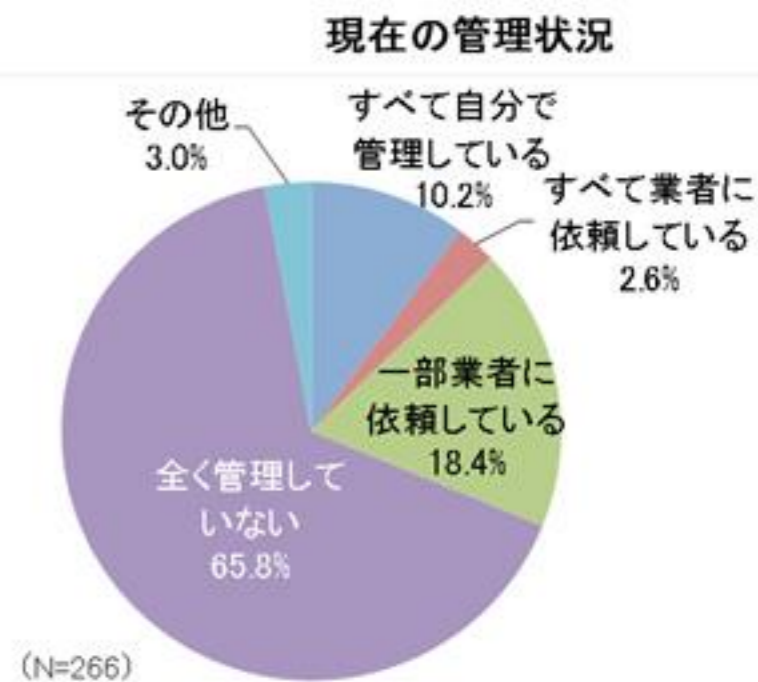

○金沢市の森林の現状

金沢の森林

○国有林・民有林

森林の現状

年齢別人工林面積

金沢市の森林構成

森林所有者の意識

境界の認知状況