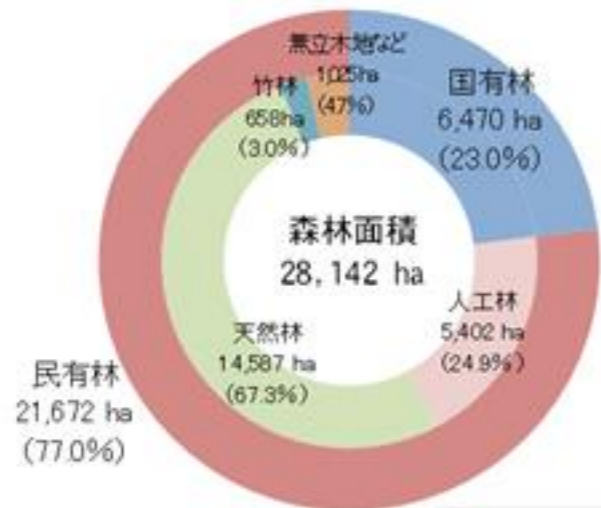

○金沢市の森林の現状

金沢の森林

○国有林・民有林

森林の現状

年齢別人工林面積

金沢市の森林構成

森林所有者の意識

境界の認知状況