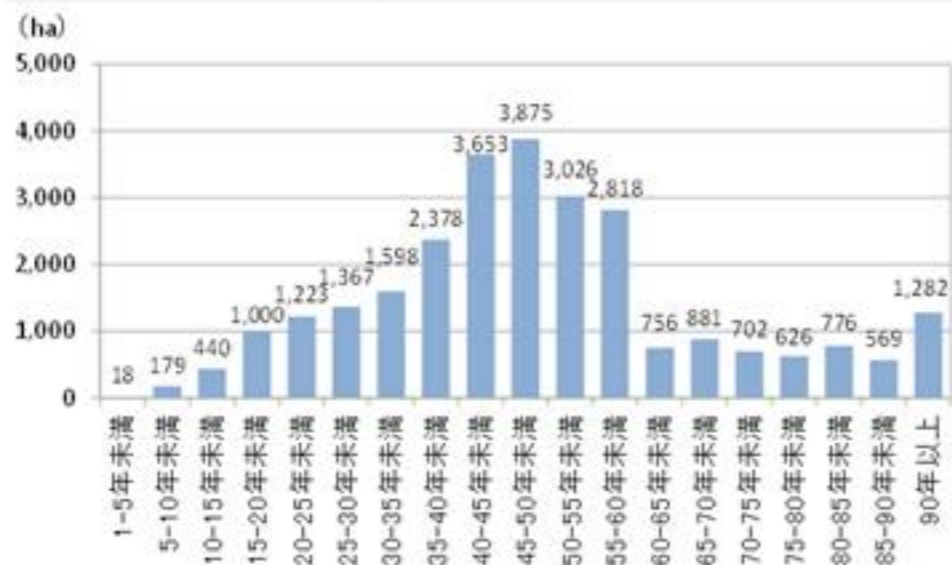

○金沢市の森林の現状

金沢の森林

○国有林・民有林

森林の現状

年齢別人工林面積

金沢市の森林構成

森林所有者の意識

境界の認知状況