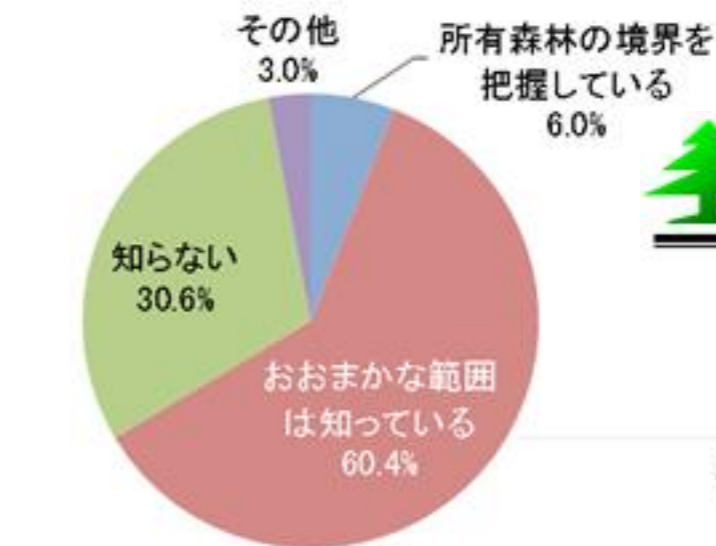

○金沢市の森林の現状

金沢の森林

○国有林・民有林

森林の現状

年齢別人工林面積

金沢市の森林構成

森林所有者の意識

境界の認知状況